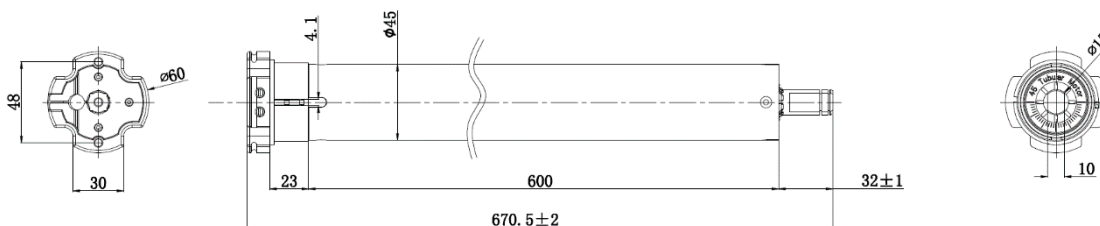

BLU Ø45 radio mecánico - Idemo Motors®

Descripción del producto	Motor BLU con radio integrada y final de carrera mecánico de Ø45 mm de diámetro.
Características/ventajas	<p>Motor vía radio de Ø45 mm de diámetro. Ideal para persianas y toldos. Baja sonoridad inferior a 45dBA. Combina finales de carrera mecánicos con la comodidad en uso e instalación de un sistema vía radio. Protocolo IDRM lo dota de compatibilidad con toda la gama de mandos y automatismos Idemo. Perfecto para ser integrado en el sistema domótico Idehome®.</p>

Compatible con la app Idehome®.*

Compatible con asistentes de voz.*

*Para estas funciones requiere el hub Idehome idrm.

Características técnicas:

BLU	45-15/17	45-30/17	45-50/12
Par motor (Nm)	15	30	50
Velocidad (Rpm)	17	17	12
Potencia (W.)	135	200	250
Alimentación (V/Hz)	230/50	230/50	230/50
Consumo (A)	433.92	433.92	433.92
Frecuencia radio idrm (MHz)	Idemo idrm	Idemo idrm	Idemo idrm
Codificación	0.6	0.89	1.089
Capacidad memoria (nº emisores)	20	20	20
Índice de protección	IP44	IP44	IP44
Longitud total (mm)	610	670	690