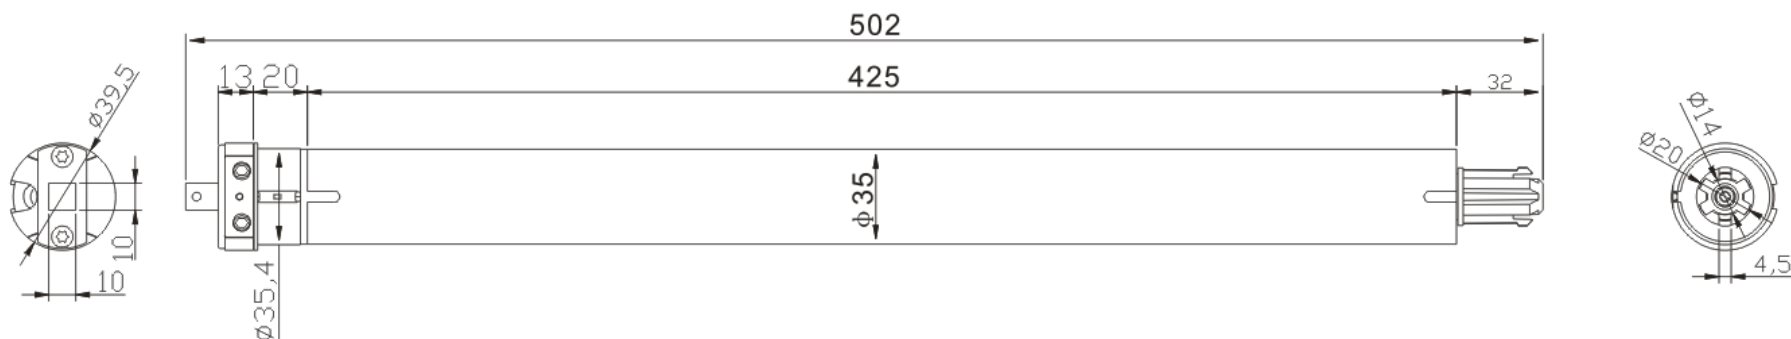

STAR 35 RS - Idemo Motors®

Descripción del producto

Motor mecánico vía cable rápido y silencioso de Ø35 mm de diámetro para cortinas enrollables de interior.

Características/ventajas

Motor silencioso (≤ 42 dB(A)) y rápido (28Rpm) para aplicaciones interiores, cortinas enrollables y screens.
Finales de carrera mecánicos, versión cableada para pulsador.
Se integra fácilmente en cualquier sistema domótico.
Permite cambiar el sentido de rotación después de haber cerrado la programación.

Características técnicas:

STAR RS 35-06/28

Par motor (Nm)	6
Velocidad (Rpm)	28
Potencia (W.)	115
Alimentación (V/Hz)	230/50
Consumo (A)	0.485
Índice de protección	IP44
Longitud (mm)	502