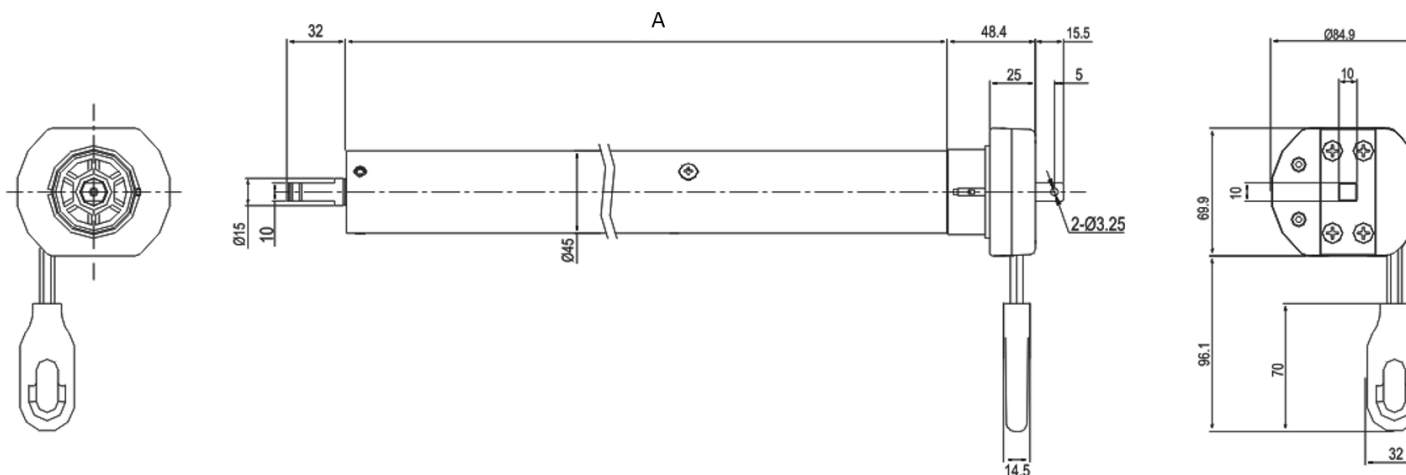

STAR 45 MM - Idemo Motors®

Descripción del producto	Motor mecánico con accionamiento manual de emergencia Star MM de Ø45 mm de diámetro.
Características/ventajas	Motor vía cable para pulsador/inversor. Accionamiento manual de emergencia. Mecanismo para la maniobra de emergencia reducido para poder ser instalado en espacios pequeños. Perfecto para ser integrado en cualquier sistema domótico.

Características técnicas:

STAR MM	45-20/15	45-30/15	45-40/12	45-50/12
Par motor (Nm)	20	30	40	50
Velocidad (Rpm)	15	15	12	12
Potencia (W.)	135	190	200	250
Alimentación (V/Hz)	230/50	230/50	230/50	230/50
Consumo (A)	0.735	0.89	0.89	1.089
Índice de protección	IP44	IP44	IP44	IP44
Longitud A (mm)	554.1	594.1	594.1	594.1