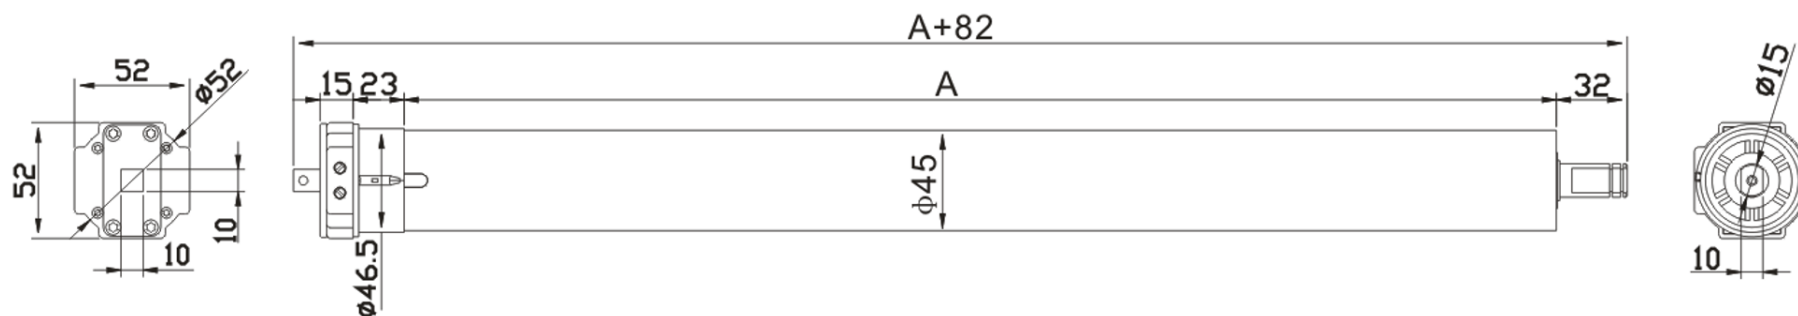

STAR 45 R (ideal para toldo screen exterior) - Idemo Motors®

Descripción del producto	Motor mecánico Star MM de Ø45 mm de diámetro ideal para toldo screen exterior.
Características/ventajas	Motor vía cable para pulsador/inversor. Motor rápido de 30Rpm. Finales de carrera mecánicos de alta fiabilidad. Perfecto para ser integrado en cualquier sistema domótico.

Características técnicas:

STAR R

45-20/30

Par motor (Nm)	20
Velocidad (Rpm)	30
Potencia (W.)	250
Alimentación (V/Hz)	230/50
Consumo (A)	1.089
Índice de protección	IP44
Longitud A (mm)	520