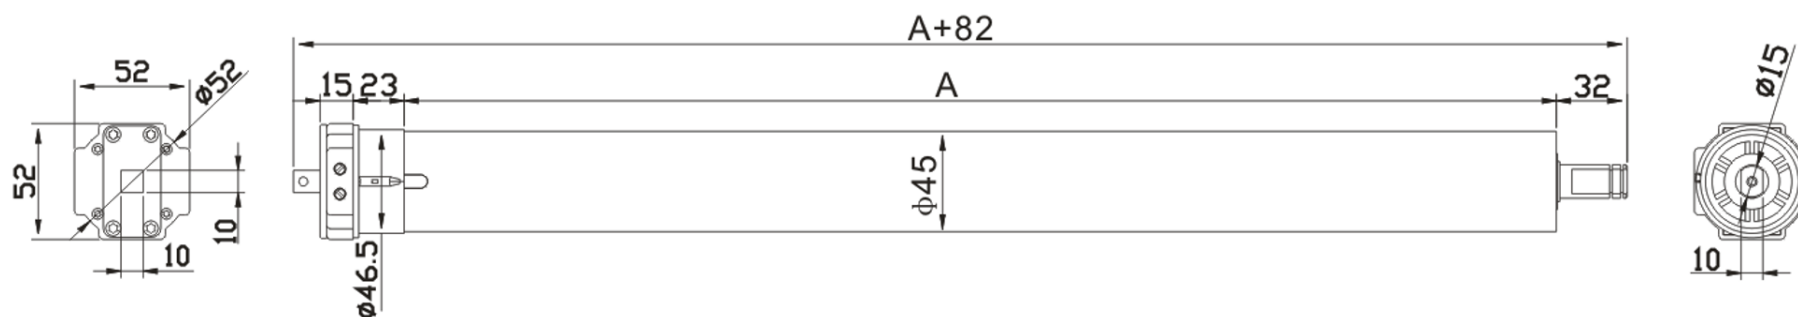

### Descripción del producto

Motor mecánico Star de Ø45 mm.

---

### Características técnicas:

<b>STAR</b>	<b>45-10/17</b>	<b>45-20/17</b>	<b>45-30/17</b>	<b>45-40/12</b>	<b>45-50/12</b>
Par motor (Nm)	10	20	30	40	50
Velocidad (Rpm)	17	17	17	12	12
Potencia (W.)	135	170	200	200	250
Alimentación (V/Hz)	230/50	230/50	230/50	230/50	230/50
Consumo (A)	0.6	0.735	0.89	0.89	1.089
Índice de protección	IP44	IP44	IP44	IP44	IP44
Longitud A (mm)	370	482	502	502	520